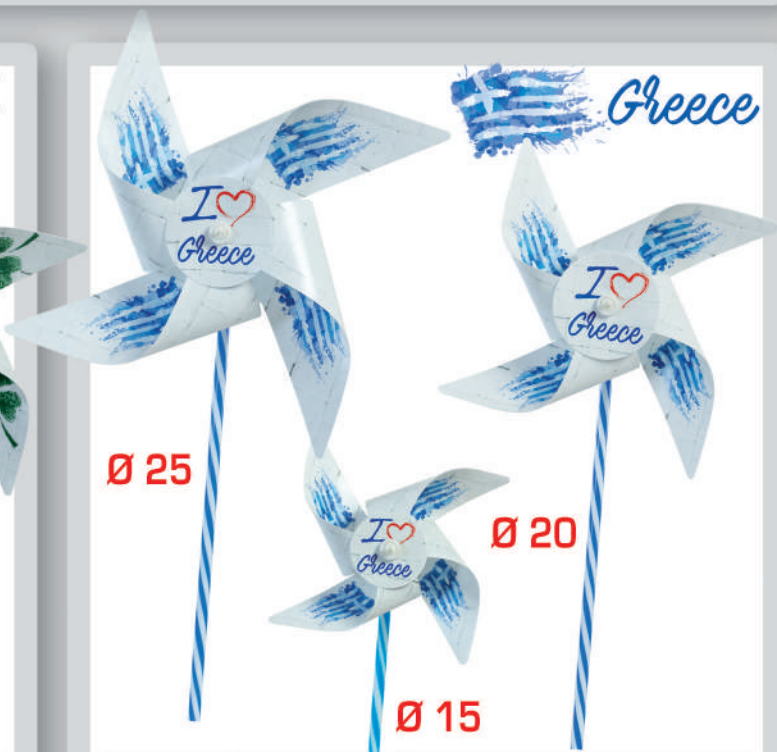

Ref. 43 CH
Ø 27 cm
h. 58 cm
Pack. 30/300
m ³ 0,60

Ref. 51A - CH
Ø 16 cm - h. 43 cm
Pack. 80/480 - m ³ 0,36
Stick Ø 9 mm -
Plastic thickness 0,3 mm

Ø 25

Ø 20

Ø 15

	Ref. 115 BANDIERA	Ref. 145 BANDIERA	Ref. 178 BANDIERA
Ø	15 cm	20 cm	25 cm
h	31 cm	42 cm	44 cm
Pack	72/864	48/480	42/252
m ³	0,36	0,60	0,36
Plastic thickness	0,4 mm	0,4 mm	0,4 mm