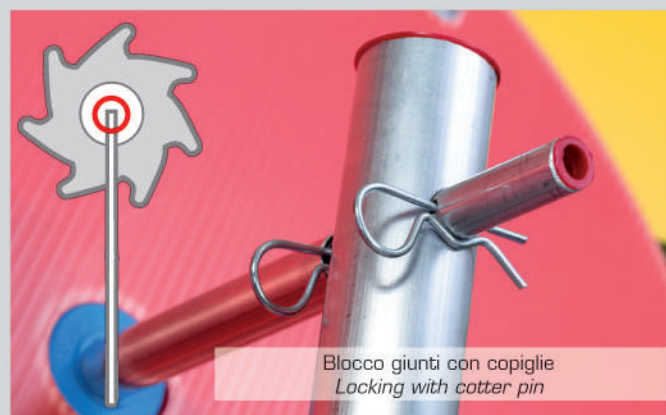

Via Romana 29

Tel. +39 0185 934090 - Fax +39 0185 934359

mail@giobas.it - www.giobas.it

255 cm

Ø 120 cm

ORNAMENTO DA GIARDINO
(non è un giocattolo)
GARDEN ORNAMENT
(it's not a toy)

Fissaggio petali con bulloni in acciaio inox
Petal mounting with stainless steel bolts

Blocco giunti con copiglie
Locking with cotter pin

Asta telescopica con blocco di sicurezza
Telescopic rod with safety lock

Terminali in plastica su tutte le sezioni
Plastic cap for all sections

**Il tuo logo
scegli i colori e
crea la tua ZEUS**