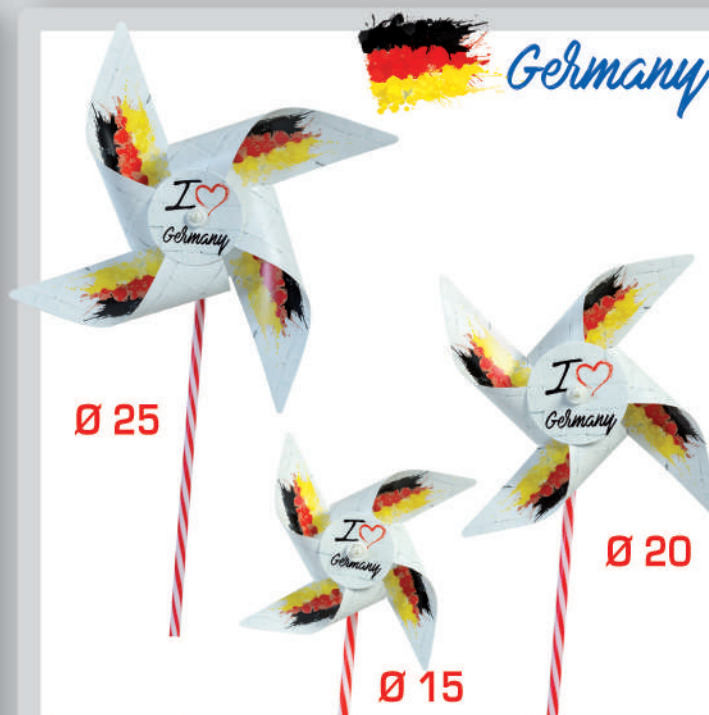

Ø 20

Ø 25

Ø 15

Ref. 32 ITA

Ø 20 cm - h. 45 cm

Pack. 36/432 - m³ 0,45

	Ref. 115 BANDIERA	Ref. 145 BANDIERA	Ref. 178 BANDIERA
Ø	15 cm	20 cm	25 cm
h	31 cm	42 cm	44 cm
Pack	72/864	48/480	42/252
m ³	0,36	0,60	0,36
Plastick thickness	0,4 mm	0,4 mm	0,4 mm