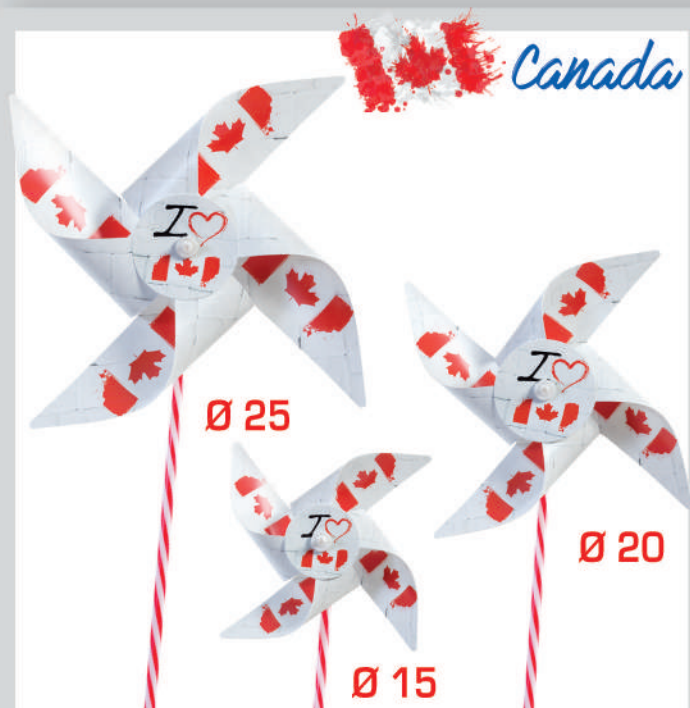

Ref. 115 BANDIERA	Ref. 145 BANDIERA	Ref. 178 BANDIERA
Ø	15 cm	20 cm	25 cm
h	31 cm	42 cm	44 cm
Pack	72/864	48/480	42/252
m³	0,36	0,60	0,36
Plastick thickness	0,4 mm	0,4 mm	0,4 mm