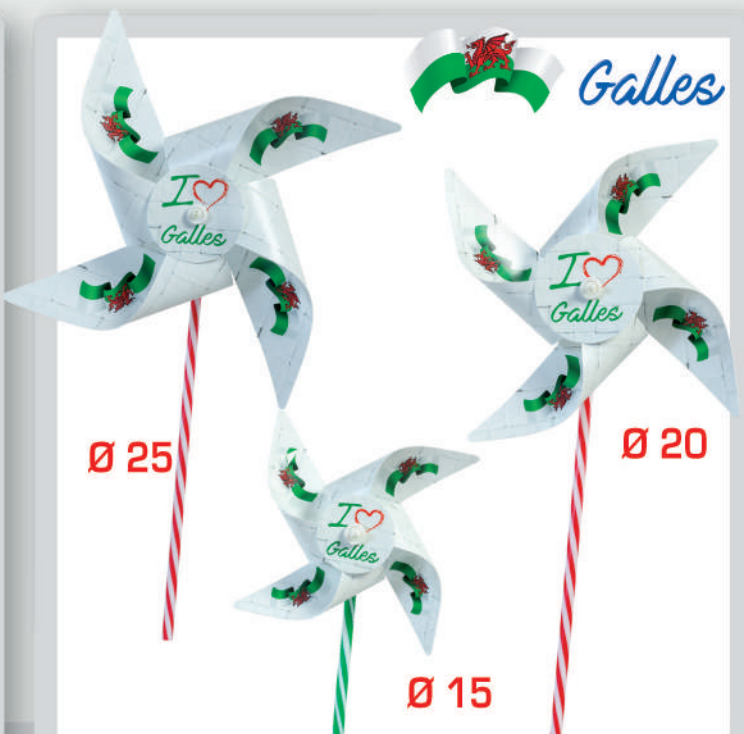

Ref. 115 BANDIERA	Ref. 145 BANDIERA	Ref. 178 BANDIERA
Ø	15 cm	20 cm	25 cm
h	31 cm	42 cm	44 cm
Pack	72/864	48/480	42/252
m³	0,36	0,60	0,36
Plastick thickness	0,4 mm	0,4 mm	0,4 mm