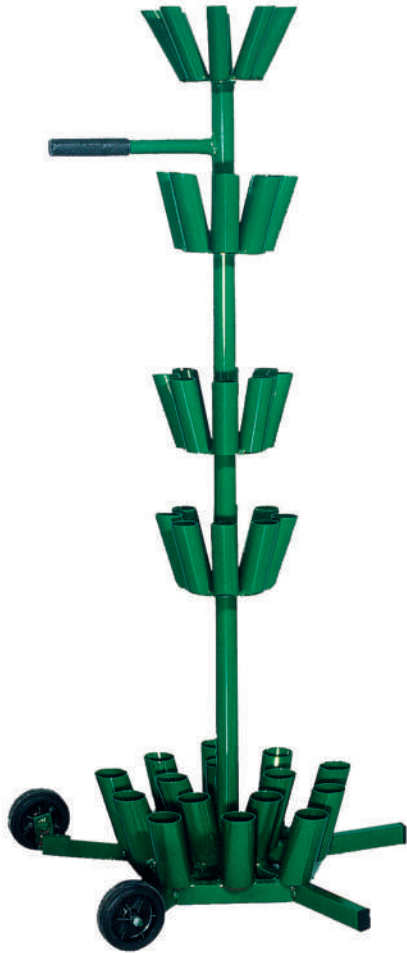

ESEMPIO CON
GIRANDOLE
SAMPLE WITH
WINDMILLS

**NEW
ITEM**

Ref. DISPLAY 60

Legno di betulla

Birch wood

h. 15 cm

cm 22 x 22

ESEMPIO CON
GIRANDOLE
SAMPLE WITH
WINDMILLS