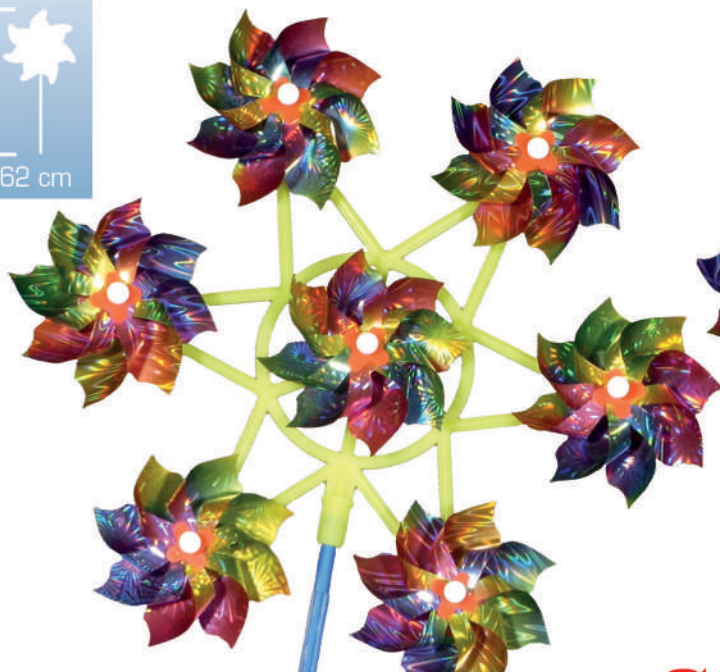

Ref. 50 STELLA METALLIC

Ø 27 cm

h. 62 cm

Pack. 36/216

m³ 0,36

Ø 27

METALLIC

62 cm