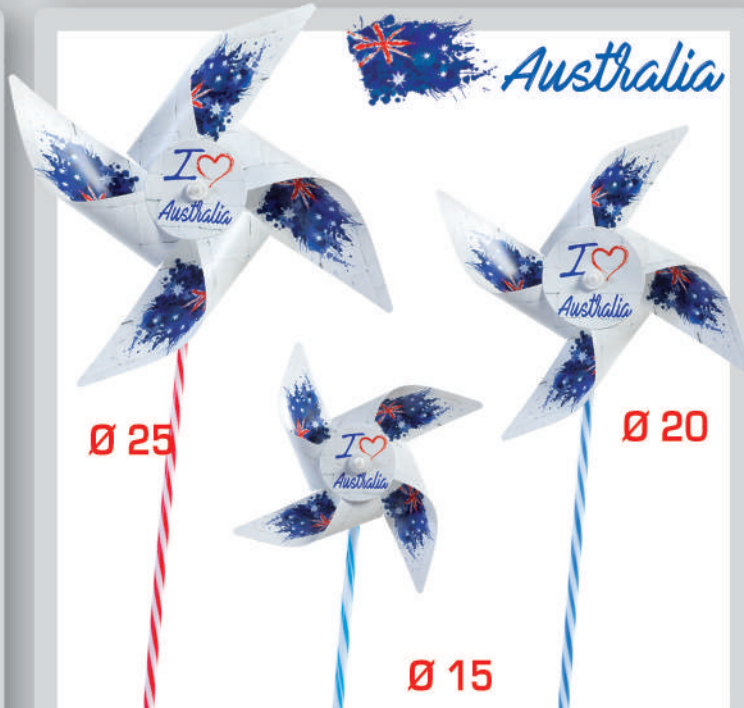

Ref. 115 BANDIERA	Ref. 145 BANDIERA	Ref. 178 BANDIERA
Ø	15 cm	20 cm	25 cm
h	31 cm	42 cm	44 cm
Pack	72/864	48/480	42/252
m³	0,36	0,60	0,36
Plastick thickness	0,4 mm	0,4 mm	0,4 mm