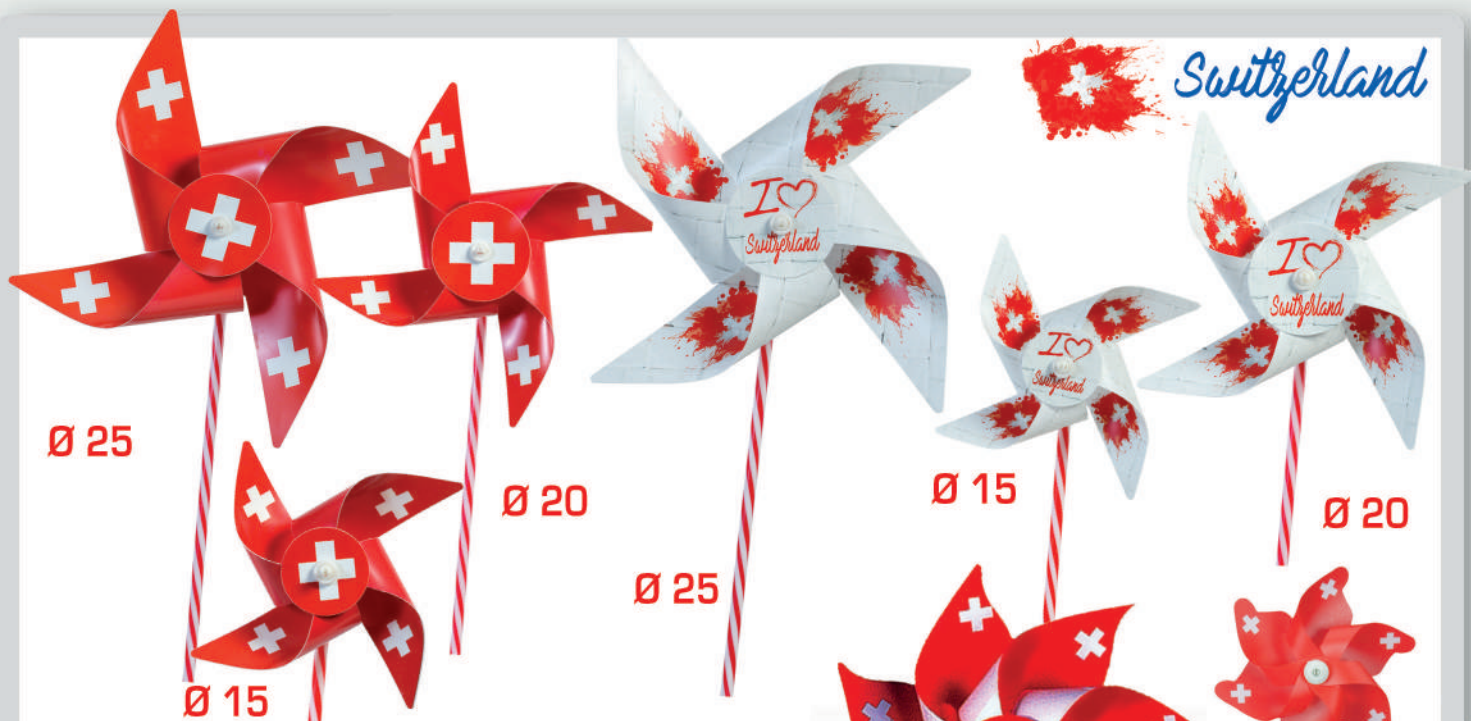

Germany

Ø 25

Ø 20

Ø 15

	Ref. 115 BANDIERA	Ref. 145 BANDIERA	Ref. 178 BANDIERA
Ø	15 cm	20 cm	25 cm
h	31 cm	42 cm	44 cm
Pack	72/864	48/480	42/252
m ³	0,36	0,60	0,36
Plastick thickness	0,4 mm	0,4 mm	0,4 mm

LINEA BANDIERE - GRAFFITI