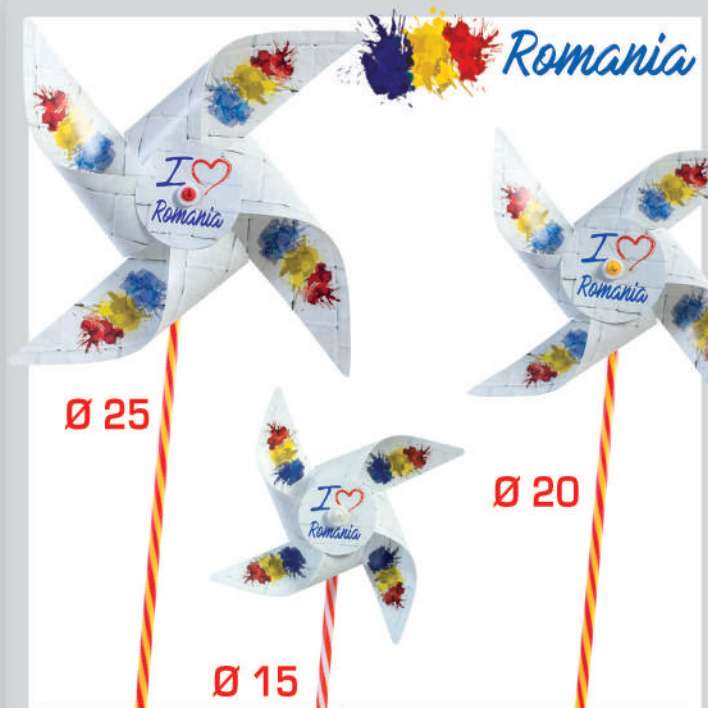

Ø 25

Ø 20

Ø 15

	Ref. 115 BANDIERA	Ref. 145 BANDIERA	Ref. 178 BANDIERA
Ø	15 cm	20 cm	25 cm
h	31 cm	42 cm	44 cm
Pack	72/864	48/480	42/252
m³	0,36	0,60	0,36
Plastick thickness	0,4 mm	0,4 mm	0,4 mm