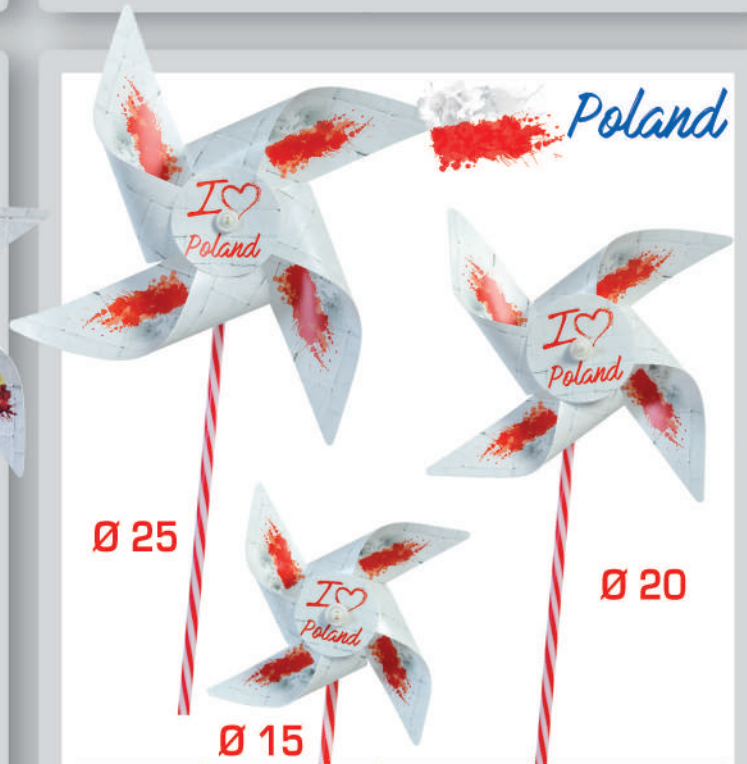

	Ref. 115 BANDIERA	Ref. 145 BANDIERA	Ref. 178 BANDIERA
Ø	15 cm	20 cm	25 cm
h	31 cm	42 cm	44 cm
Pack	72/864	48/480	42/252
m ³	0,36	0,60	0,36
Plastick thickness	0,4 mm	0,4 mm	0,4 mm

Ø 25

Ø 20

Ø 15

	Ref. 115 BANDIERA	Ref. 145 BANDIERA	Ref. 178 BANDIERA
Ø	15 cm	20 cm	25 cm
h	31 cm	42 cm	44 cm
Pack	72/864	48/480	42/252
m ³	0,36	0,60	0,36
Plastick thickness	0,4 mm	0,4 mm	0,4 mm