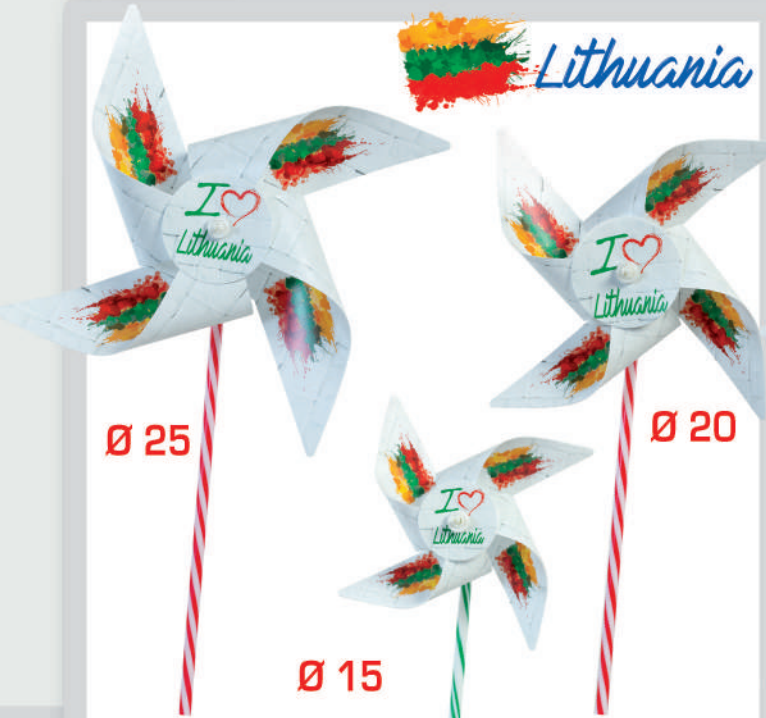

Ø 25

Ø 20

Ø 15

	Ref. 115 BANDIERA	Ref. 145 BANDIERA	Ref. 178 BANDIERA
Ø	15 cm	20 cm	25 cm
h	31 cm	42 cm	44 cm
Pack	72/864	48/480	42/252
m ³	0,36	0,60	0,36
Plastic thickness	0,4 mm	0,4 mm	0,4 mm

LINEA BANDIERE - GRAFFITI