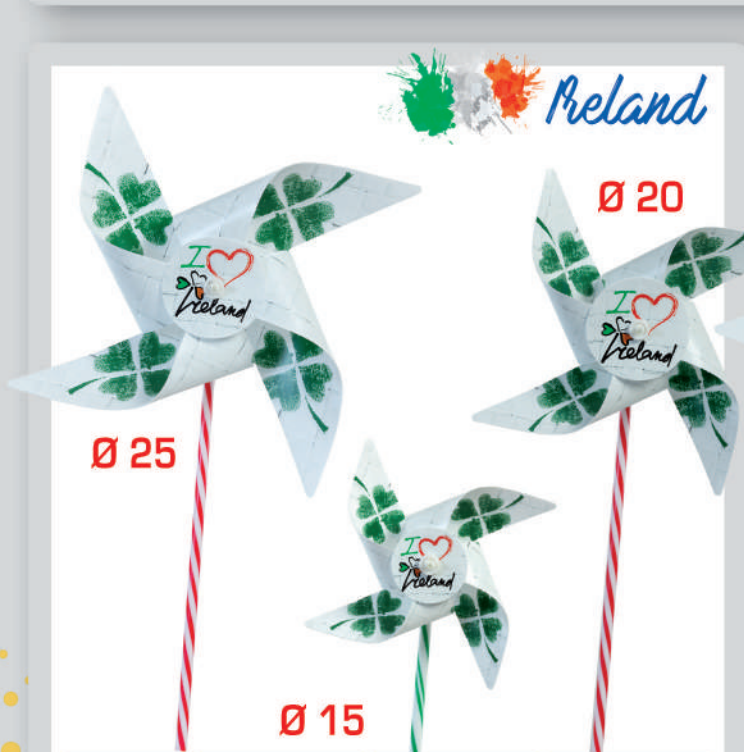

Ø 25

Ø 20

Ø 15

	Ref. 115 BANDIERA	Ref. 145 BANDIERA	Ref. 178 BANDIERA
Ø	15 cm	20 cm	25 cm
h	31 cm	42 cm	44 cm
Pack	72/864	48/480	42/252
m³	0,36	0,60	0,36
Plastic thickness	0,4 mm	0,4 mm	0,4 mm